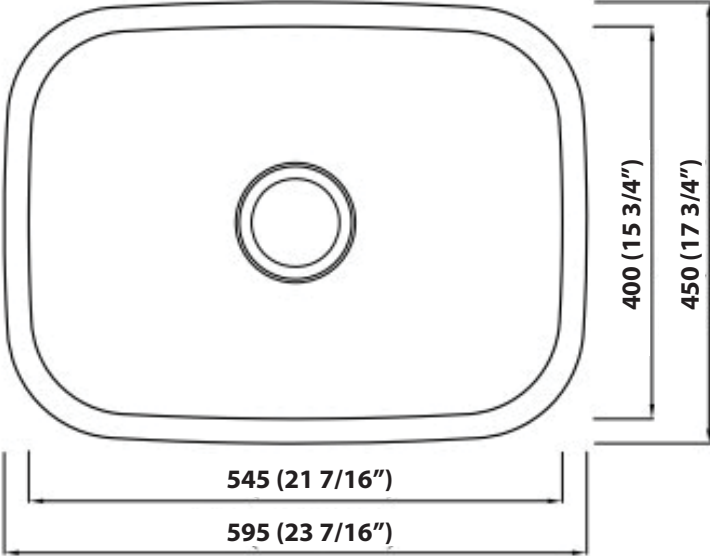

# PLI UNDER-COUNTER SINK

**THE PLI GROUP**  
1003 TECH DRIVE MILFORD, OH 45150

513-891-7858  
FAX-513-891-8080

**2318**  
**SMALL SINGLE**